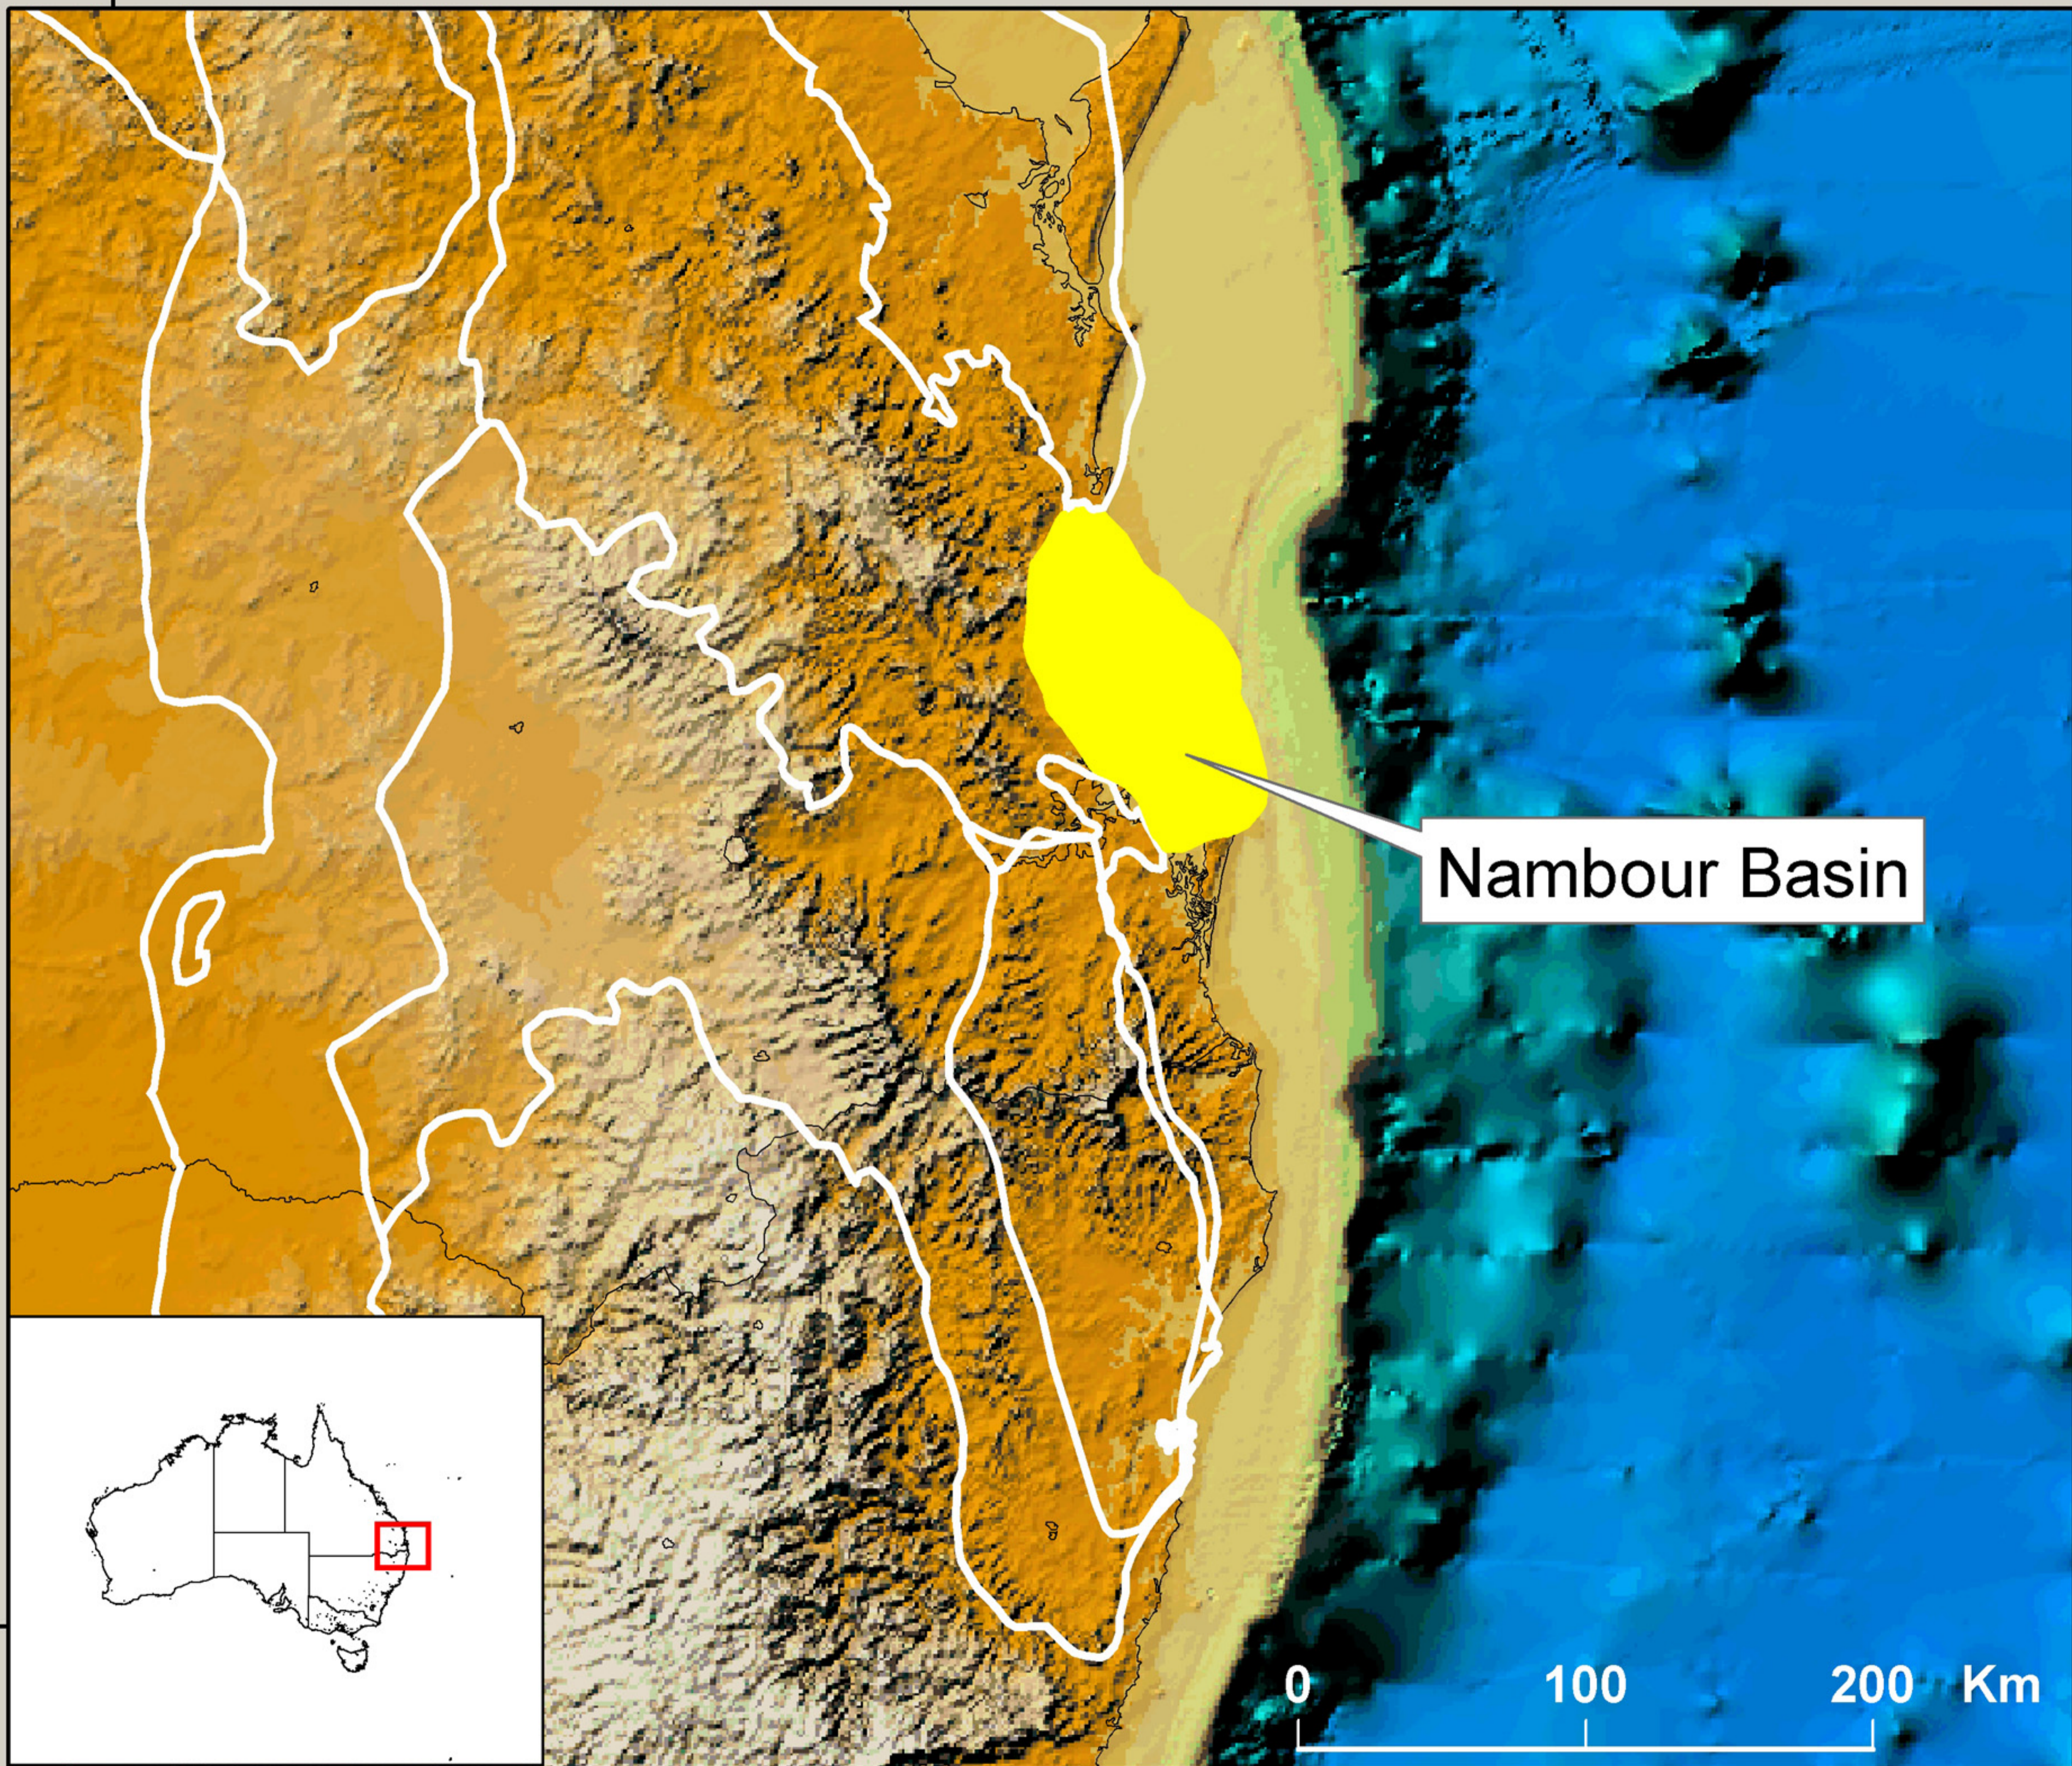

150° E

Nambour Basin

0 100 200 Km

150° E

30° S

30° S